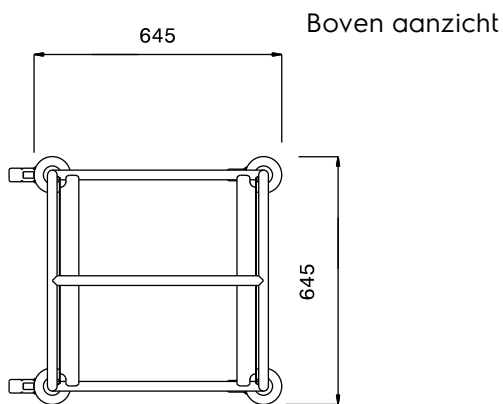

Omschrijving

Product Nr. _____

Regaalwagen met 4 paar geleiders voor korven 500x500 mm met een geleiderafstand van 165 mm.

Roestvrijstalen buisframe Ø25 mm met gelaste roestvrijstalen geleiders. De geleiders in L-vormige uitvoering met anti doorschuifnokken. 4 zwenkwielen Ø125 mm, 2 met rem. 4 rubber stootringen.

Uitvoering

- Frame van roestvrijstalen buis 25 mm, volledig gelast.
- L-vormige geleiders met anti-doorschuifnokken aan beide uiteinden.
- Ontworpen voor het transport van afwasmachine korven van 500x500 mm.
- Het buisframe dient tevens als ergonomische handgreep.
- Vier zwenkwielen Ø125 mm, waarvan 2 met rem, voorzien van kunststof bumpers.

Constructie

- Volledig van roestvrijstaal 1.4301 (AISI304).

Goedkeuring _____

Algemene gegevens

Externe afmetingen, lengte 361244 (DRT4)	645 mm
Externe afmetingen, breedte	645 mm
Externe afmetingen, hoogte	900 mm
Wiel materiaal	Verzinkt
Wiel diameter	Ø 125
Gewicht, netto	14 kg