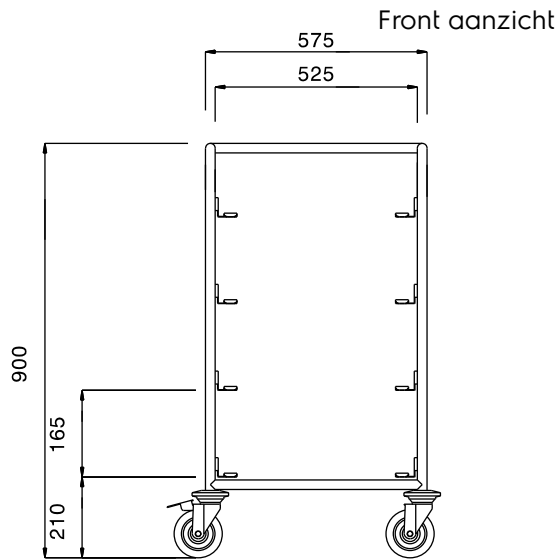

Omschrijving

Product Nr. _____

Regaalwagen met 4 paar geleiders voor korven 500x500 mm met een geleiderafstand van 165 mm.

Roestvrijstalen buisframe Ø25 mm met gelaste roestvrijstalen geleiders. De geleiders in L-vormige uitvoering met anti doorschuifnokken. 4 zwenkwielen Ø125 mm, 2 met rem. 4 rubber stootringen.

Uitvoering

- Frame van roestvrijstalen buis 25 mm, volledig gelast.
- L-vormige geleiders met anti-doorschuifnokken aan beide uiteinden.
- Ontworpen voor het transport van afwasmachine korven van 500x500 mm.
- Het buisframe dient tevens als ergonomische handgreep.
- Vier zwenkwielen Ø125 mm, waarvan 2 met rem, voorzien van kunststof bumpers.

Constructie

- Volledig van roestvrijstaal 1.4301 (AISI304).

Goedkeuring _____

Algemene gegevens

Externe afmetingen, lengte 361244 (DRT4)	645 mm
Externe afmetingen, breedte	645 mm
Externe afmetingen, hoogte	900 mm
Wiel materiaal	Verzinkt
Wiel diameter	Ø 125
Gewicht, netto	14 kg