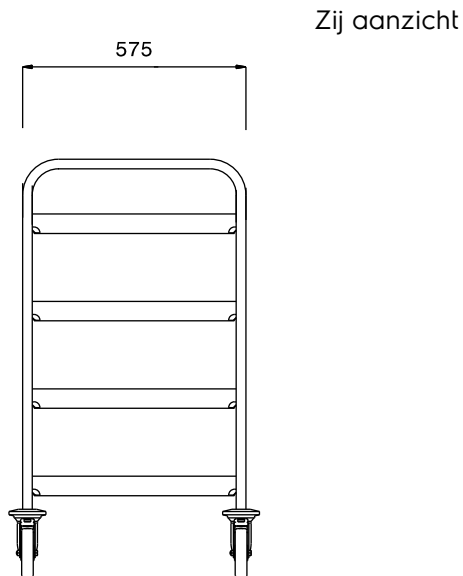

Omschrijving

Product Nr. _____

Regaalwagen met 4 paar geleiders voor korven 500x500 mm met een geleiderafstand van 165 mm.

Roestvrijstalen buisframe Ø25 mm met gelaste roestvrijstalen geleiders. De geleiders in L-vormige uitvoering met anti doorschuifnokken. 4 zwenkwielen Ø125 mm, 2 met rem. 4 rubber stootringen.

Uitvoering

- Frame van roestvrijstalen buis 25 mm, volledig gelast.
- L-vormige geleiders met anti-doorschuifnokken aan beide uiteinden.
- Ontworpen voor het transport van afwasmachine korven van 500x500 mm.
- Het buisframe dient tevens als ergonomische handgreep.
- Vier zwenkwielen Ø125 mm, waarvan 2 met rem, voorzien van kunststof bumpers.

Constructie

- Volledig van roestvrijstaal 1.4301 (AISI304).

Goedkeuring _____

Algemene gegevens

Externe afmetingen, lengte 361244 (DRT4)	645 mm
Externe afmetingen, breedte	645 mm
Externe afmetingen, hoogte	900 mm
Wiel materiaal	Verzinkt
Wiel diameter	Ø 125
Gewicht, netto	14 kg